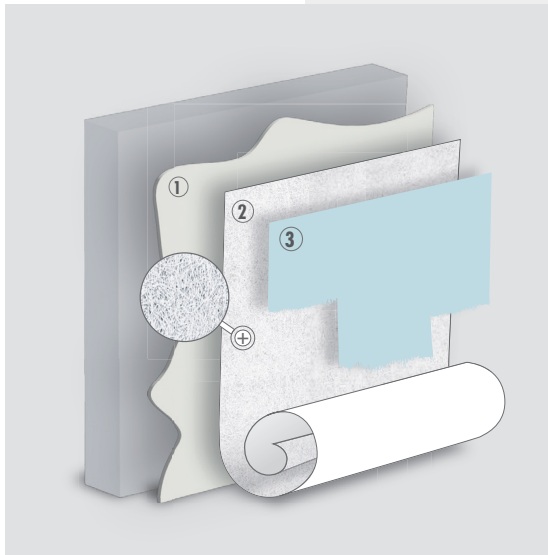

SYSTEME MINERAAL

Dampopen wanden met de ultieme S_d -waarde en brandwerendheid met het Systeem Mineraal.

1. Vitrulan Silicaatlijm
2. Vitrulan Silicaatvlies 220 gram
3. KEIM Innostar