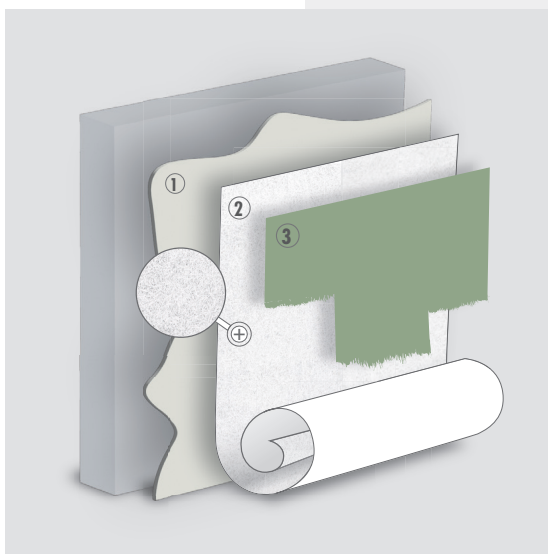

SYSTEME GERECYCLED

Beter voor de natuur met een circulair vlies, biobased poederlijm en natuurlijke verf.

1. Vitrulan Biobased Poederlijm
2. Vitrulan 100% gerecycled vlies
3. KEIM Innostar