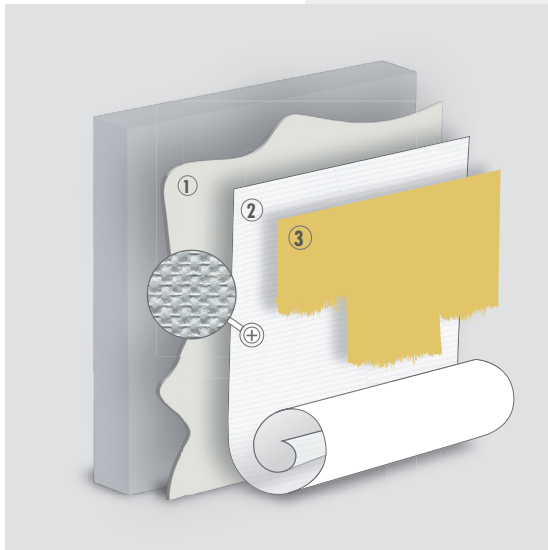

SYSTEME CLASSIC

Het Systeem Classic biedt een hoge kras- en stootbestendigheid en het glasweefsel kan bovendien scheuren in wanden overbruggen.

1. Vitrulan Biobased Poederlijm
2. Vitrulan 233 Standaard Ruit
3. KEIM Innostar